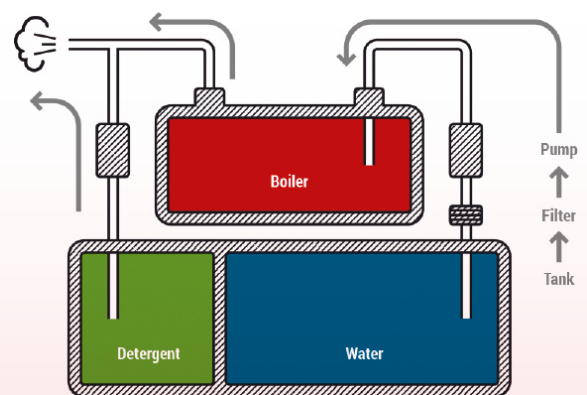

## Recharge automatique

Une pompe à haute pression injecte de l'eau directement dans la centrale vapeur en maintenant un niveau toujours constant de vapeur au cours de l'utilisation. Il est également possible de recharger le réservoir même quand la machine est allumée sans pertes de temps.

## PRODUCTION DE VAPEUR

1. Injecteur anticalcaire
2. Acier Inox
3. Résistance

# Vapeur enrichie avec **Power Jet**

**TeknaPlus 6**  
MADE IN ITALY

**La vapeur sèche d'Tekna Plus alliée à la fonction Power Jet nettoie même les surfaces les plus difficiles.**

Cette fonction permet d'optimiser l'efficacité de la vapeur et l'élimination des salissures. Une pompe spéciale à pression injecte de l'eau ou du détergent en même temps que la vapeur. L'utilisation de détergents non moussants spécifiques aux hautes températures est autorisée.

## SYSTÈMES PLUS

Power Jet crée un mélange à haute température de vapeur et de détergent utile pour traiter les surfaces difficiles à traiter.

Power Jet  
accélère  
l'élimination  
de la saleté