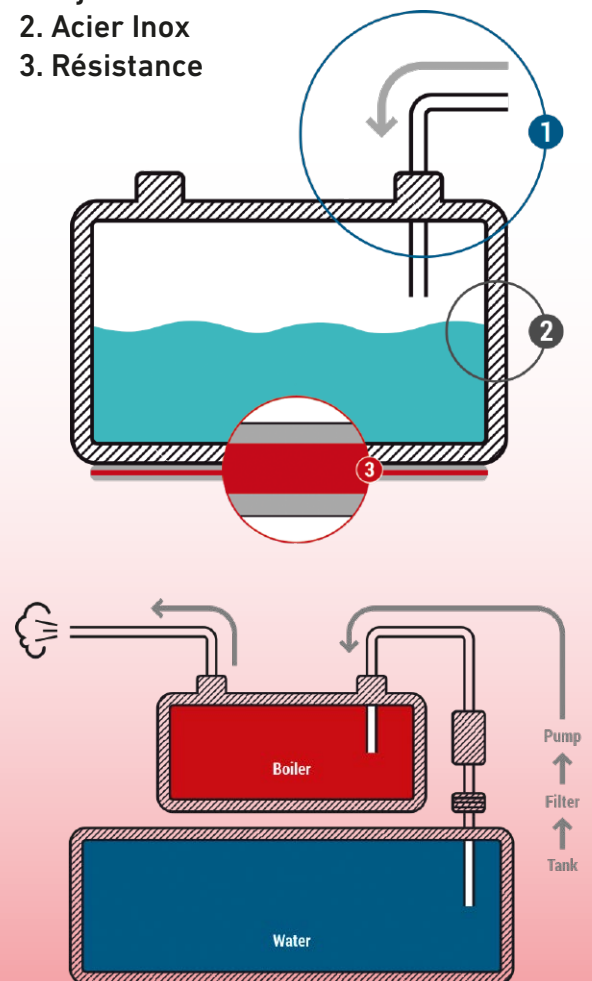

Chaudière à rechargement automatique

TeknaPlus 6
MADE IN ITALY

La vapeur à 160°C du Tekna est une garantie d'hygiène en profondeur grâce à sa chaudière performante.

La centrale vapeur est un des composants principaux de la machine, à l'intérieur se crée la vapeur. Le calcaire est l'ennemi principal de la centrale vapeur. Maxima utilise des technologies conçues pour réduire les risques d'obstruction et de dysfonctionnement.

Recharge automatique

Une pompe à haute pression injecte de l'eau directement dans la centrale vapeur en maintenant un niveau toujours constant de vapeur au cours de l'utilisation. Il est également possible de recharger le réservoir même quand la machine est allumée sans pertes de temps.

La vapeur à 160 °C d'Tekna Plus est une garantie d'hygiène en profondeur

PRODUCTION DE VAPEUR

1. Injecteur anticalcaire
2. Acier Inox
3. Résistance