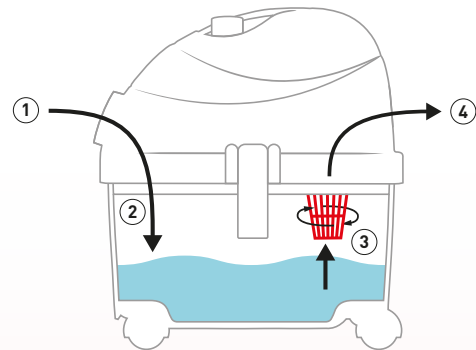

Nettoyage de l'air

TeknaPlus 6
MADE IN ITALY

Le moteur spécial d'Tekna Plus remplit deux fonctions : aspirer en profondeur la saleté et filtrer l'air sortant

Le séparateur moléculaire exclusif intercepte mécaniquement les plus petites particules de saleté et garantit un filtrage constant de l'air. Grâce à lui, le moteur ne subira aucune perte d'aspiration due aux filtres sales qu'il faut remplacer.

L'aspiration d'Tekna Plus est toujours à son efficacité maximale.

Aspirer la saleté ne suffit pas, il faut savoir la retenir.

ASPIRATION ET NETTOYAGE DE L'AIR