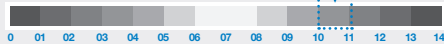

Aspect :

Fraîcheur : liquide limpide vert

Floral : liquide limpide incolore

Parfum :

Fraîcheur : parfum résineux et frais de la sève de pin

Floral : parfum vert, floral et frais de la fleur de trèfle

Produit certifié ECOLABEL EUROPÉEN

EU Ecolabel : FR/020/020

L'Ecolabel européen délivré par l'AFNOR est un label d'excellence environnementale qui est attribué aux produits et services respectant des normes environnementales rigoureuses tout au long de leur cycle de vie : de l'extraction des matières premières, à la production, la distribution et l'élimination.

COMPOSITION

Biosurfactants

Tensio-actifs non ioniques, tensio-actifs anioniques < 5%

Parfum

Contient des agents de surface d'origine biotechnologique et végétale.

CONDITIONNEMENTS DISPONIBLES

FRAÎCHEUR FLORAL

6 x 750 ml : réf. 302020 réf. 302015

4 x 5 L : réf. 302021 réf. 302016

1 x 30 L : réf. 302022 réf. 302017

1 x 200 L : réf. 302023 réf. 302018

1 x 1000 L : réf. 302024 réf. 302019

Bidons de 5 L livrés avec robinet verseur.

PRODUITS COMPLÉMENTAIRES

MULTIWAY : Nettoyant dégraissant multi-usages

WINWAY : Nettoyant vitres et surfaces lisses

SANIWAY : Nettoyant détartrant sanitaires

Pour plus d'informations, consulter la fiche de sécurité.